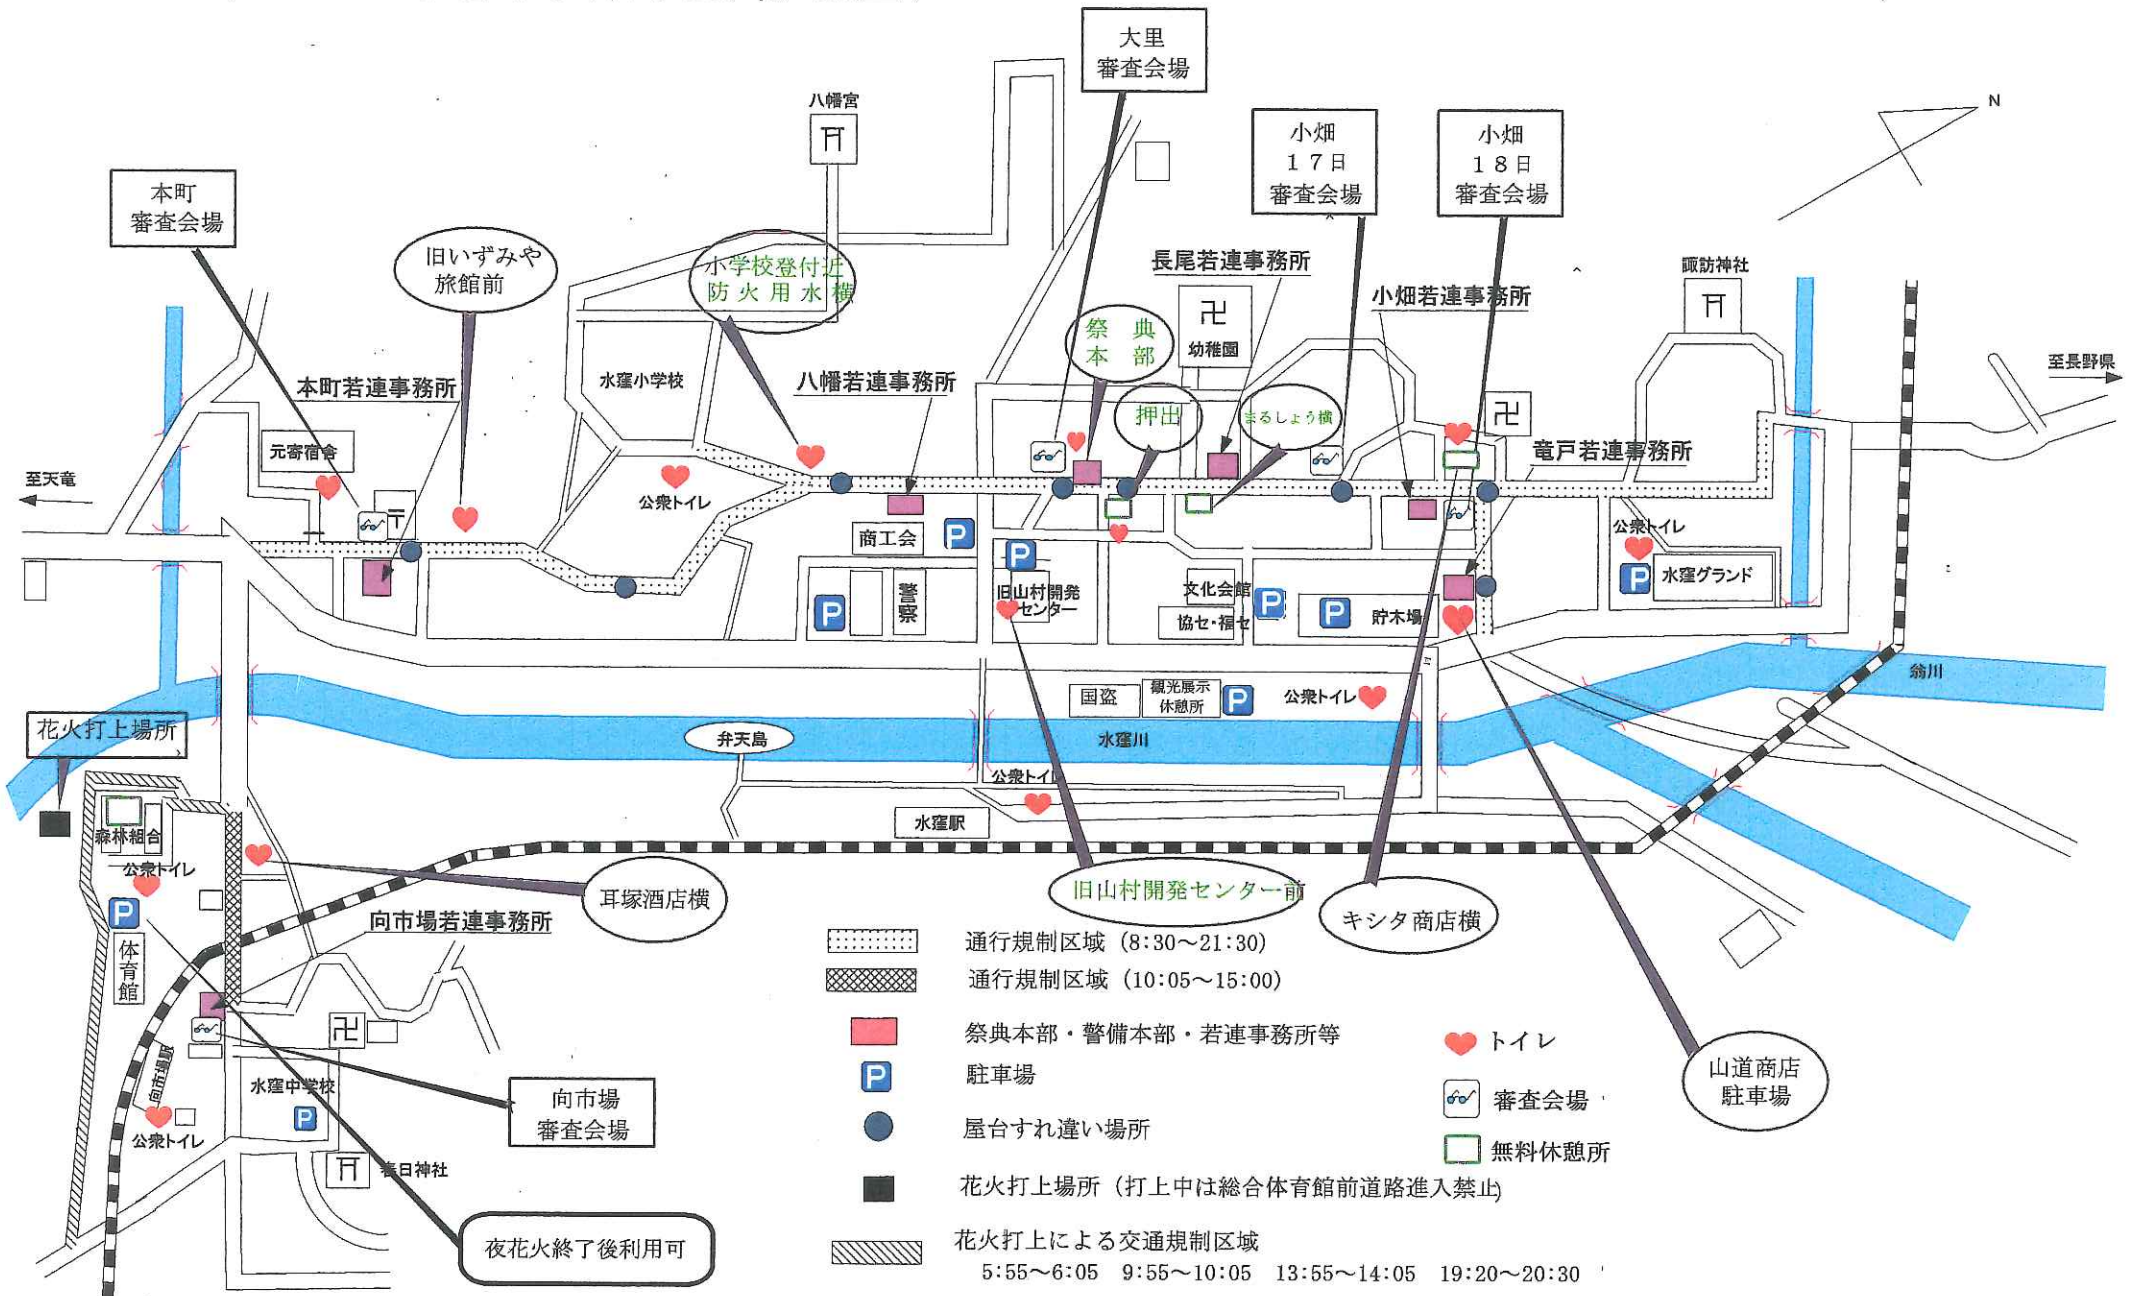

(2016みさくぼ祭り会場地図)

-  通行規制区域 (8:30~21:30)
-  通行規制区域 (10:05~15:00)
-  祭典本部・警備本部・若連事務所等
-  駐車場
-  屋台すれ違い場所
-  花火打上場所 (打上中は総合体育館前道路進入禁止)
-  花火打上による交通規制区域
5:55~6:05 9:55~10:05 13:55~14:05 19:20~20:30
-  トイレ
-  審査会場
-  無料休憩所